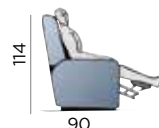

150 Kg

Capacità di sollevamento

Altezza seduta da terra
Profondità seduta
Larghezza seduta

48 cm
45 cm
52 cm

€1.150,00 + IVA