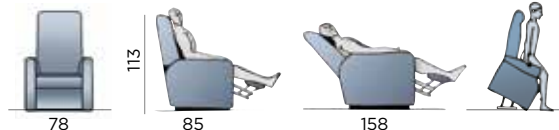

- **OPTIONAL:**

Vedi accessori pag. 14

Dimensioni

Capacità di sollevamento

Altezza seduta da terra 46 cm
 Profondità seduta 48 cm
 Larghezza seduta 52 cm

€ 1.300,00 + IVA

MADE IN ITALY

NORMA

INCLUSO NEL PREZZO

- SISTEMA ANTI-RIBALTAMENTO
- LIFT 2 MOTORI
- ROLLER SYSTEM 4 RUOTE
- MECCANISMO MOTION ITALIA
- SFODERABILITÀ: TOTALE

- **OPTIONAL:**

Vedi accessori pag. 14

BORDINO IN TINTA O A SCELTA

INCLUSO NEL PREZZO

INDICARE COLORE BORDINO

€ 1.125,00 + IVA

Dimensioni

Altezza seduta da terra
 Profondità seduta
 Larghezza seduta

48 cm
 45 cm
 51 cm

150 Kg
 Capacità di sollevamento

INCLUSO NEL PREZZO

Dimensioni

150 Kg
Capacità di sollevamento

Altezza seduta da terra 47 cm
Profondità seduta 44 cm
Larghezza seduta 52 cm

47 cm
44 cm
52 cm

€ 1.210,00 + IVA

MADE IN ITALY

DADA

INCLUSO NEL PREZZO