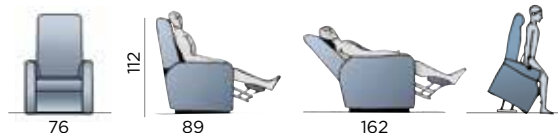

Dimensioni

Altezza seduta da terra	48 cm
Profondità seduta	45 cm
Larghezza seduta	51 cm

€ 1.130,00 + IVA

KATIUSCIA

MADE IN ITALY

INCLUSO NEL PREZZO

- SISTEMA ANTI-RIBALTAMENTO
- 1 MOTORE
- MECCANISMO A DONDOLO GIREVOLE (270°)
- NON SFODERABILE

OPTIONAL:

Vedi accessori pag. 14

Dimensioni

Altezza seduta da terra
Profondità seduta
Larghezza seduta

48 cm
53 cm
54 cm

€ 1.450,00 + IVA

INCLUSO NEL PREZZO

- SISTEMA ANTI-RIBALTAMENTO
- LIFT 4 MOTORI
- POGGIATESTA ELETTRICO
- POGGIARENI ELETTRICO
- ROLLER SYSTEM 4 RUOTE
- MECCANISMO MOTION ITALIA
- NON SFODERABILE

- **OPTIONAL:**

Vedi accessori pag. 14

Dimensioni

Capacità di sollevamento

Altezza seduta da terra 46 cm
 Profondità seduta 48 cm
 Larghezza seduta 52 cm

€ 1.300,00 + IVA

MADE IN ITALY

NORMA