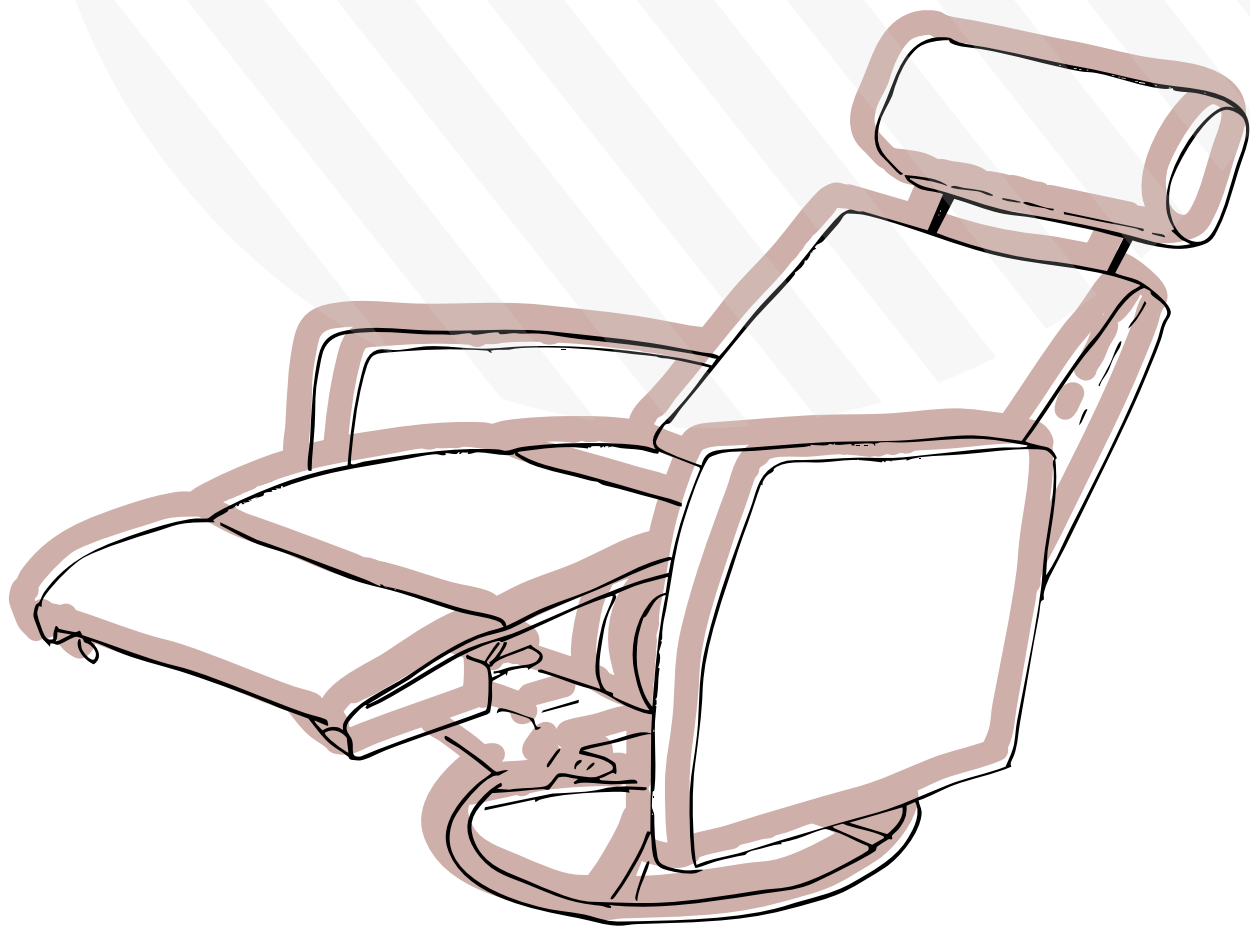

Comodissima

PROMOZIONALE
gennaio 2026

RC

SPECIALISTI DEL COMFORT DAL 1994

Poltrone Relax

MADE IN ITALY

SATURNO

CARDIO RELAX

INCLUSO NEL PREZZO

- SISTEMA ANTI-RIBALTAMENTO
- LIFT 2 MOTORI
- ROLLER SYSTEM 4 RUOTE
- ZERO GRAVITY / CARDIO RELAX
- DOPPIA PEDIERA DI SERIE
- MECCANISMO MOTION ITALIA MEGA TAURUS
- POGGIA TESTA REGOLABILE MANUALMENTE
- NON SFODERABILE

• **OPTIONAL:**

Vedi accessori pag. 14

Poggia testa regolabile manualmente

ZERO GRAVITY / CARDIO RELAX
Un beneficio per la circolazione sanguigna

Dimensioni

Capacità di sollevamento

€ 1.360,00 + IVA

Altezza seduta da terra 48 cm
Profondità seduta 50 cm
Larghezza seduta 51 cm