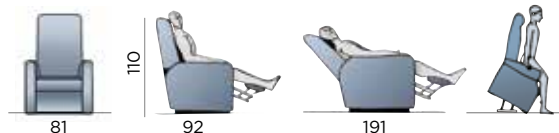

• **OPTIONAL:**

Vedi accessori pag. 14

Poggia testa regolabile manualmente

ZERO GRAVITY / CARDIO RELAX
Un beneficio per la circolazione sanguigna

Dimensioni

Capacità di sollevamento

€ 1.360,00 + IVA

Altezza seduta da terra 48 cm
Profondità seduta 50 cm
Larghezza seduta 51 cm

48 cm
50 cm
51 cm

INCLUSO NEL PREZZO

- SISTEMA ANTI-RIBALTAMENTO
- LIFT 2 MOTORI
- ROLLER SYSTEM 4 RUOTE
- MECCANISMO MOTION ITALIA
- SFODERABILITÀ: CUSCINO SCHIENALE

- **OPTIONAL:**

Vedi accessori pag. 14

Dimensioni

Altezza seduta da terra	48 cm
Profondità seduta	45 cm
Larghezza seduta	51 cm

€ 1.130,00 + IVA

KATIUSCIA

MADE IN ITALY

INCLUSO NEL PREZZO

- SISTEMA ANTI-RIBALTAMENTO
- 1 MOTORE
- MECCANISMO A DONDOLO GIREVOLE (270°)
- NON SFODERABILE