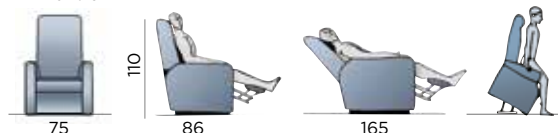

Vedi accessori pag. 14

Dimensioni

Capacità di sollevamento

Altezza seduta da terra 49 cm
Profondità seduta 49 cm
Larghezza seduta 48 cm

€ 950,00 + IVA

PLUTONE PLUS

MADE IN ITALY

INCLUSO NEL PREZZO

- SISTEMA ANTI-RIBALTAMENTO
- LIFT 2 MOTORI
- ROLLER SYSTEM 4 RUOTE
- MECCANISMO MOTION ITALIA
- SFODERABILITÀ: CUSCINO SEDUTA
CUSCINO SCHIENALE
E COPRI BRACCIOLI

OPTIONAL:

Vedi accessori pag. 14

Dimensioni

Capacità di sollevamento

Altezza seduta da terra 49 cm
Profondità seduta 49 cm
Larghezza seduta 48 cm

€ 1.060,00 + IVA

LORETTA

MADE IN ITALY

INCLUSO NEL PREZZO

- SISTEMA ANTI-RIBALTAMENTO
- POLTRONA LIFT 2 MOTORI
- ROLLER SYSTEM 4 RUOTE
- MECCANISMO MOTION ITALIA
- NON SFODERABILE