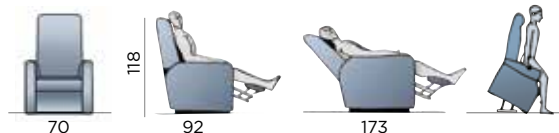

Dimensioni

150 Kg
Capacità di sollevamento

Altezza seduta da terra 47 cm
Profondità seduta 44 cm
Larghezza seduta 52 cm

47 cm
44 cm
52 cm

€ 1.210,00 + IVA

MADE IN ITALY

DADA

INCLUSO NEL PREZZO

- SISTEMA ANTI-RIBALTAMENTO
- LIFT 2 MOTORI DISTENSIONE LETTO
- 4 RUOTE PIROETTANTI DI CUI DUE POSTERIORI CON BLOCCAGGIO
- MANIGLIONE DI SPINTA DI SERIE
- BRACCIOLI ESTRAIBILI DI SERIE
- MECCANISMO MOTION ITALIA
- SFODERABILITÀ: CUSCINO SCHIENALE

• **OPTIONAL:**

TAVOLINO DI SUPPORTO (€ 137,00)

Vedi accessori pag. 14

Dimensioni

Capacità di sollevamento

€ 1.360,00 + IVA

Altezza seduta da terra 50 cm
 Profondità seduta 54 cm
 Larghezza seduta 52 cm

50 cm
 54 cm
 52 cm