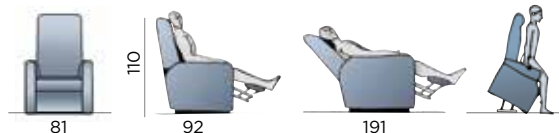

• **OPTIONAL:**

Vedi accessori pag. 14

Poggia testa regolabile manualmente

ZERO GRAVITY / CARDIO RELAX
Un beneficio per la circolazione sanguigna

Dimensioni

Capacità di sollevamento

€ 1.360,00 + IVA

Altezza seduta da terra 48 cm
Profondità seduta 50 cm
Larghezza seduta 51 cm

48 cm
50 cm
51 cm

INCLUSO NEL PREZZO

- SISTEMA ANTI-RIBALTAMENTO
- LIFT 2 MOTORI
- ROLLER SYSTEM 4 RUOTE
- MECCANISMO MOTION ITALIA
- SFODERABILITÀ: CUSCINO SCHIENALE

- **OPTIONAL:**

Vedi accessori pag. 14

Dimensioni

Altezza seduta da terra	48 cm
Profondità seduta	45 cm
Larghezza seduta	51 cm

€ 1.130,00 + IVA

KATIUSCIA

MADE IN ITALY

INCLUSO NEL PREZZO

- SISTEMA ANTI-RIBALTAMENTO
- 1 MOTORE
- MECCANISMO A DONDOLO GIREVOLE (270°)
- NON SFODERABILE