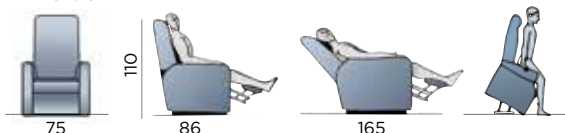

OPTIONAL:

Vedi accessori pag. 14

Dimensioni

Altezza seduta da terra
Profondità seduta
Larghezza seduta

49 cm
51 cm
51 cm

Capacità di sollevamento

€1.020,00 + IVA

PLUTONE

MADE IN ITALY

INCLUSO NEL PREZZO

- SISTEMA ANTI-RIBALTAMENTO
- LIFT 2 MOTORI
- ROLLER SYSTEM 4 RUOTE
- MECCANISMO MOTION ITALIA
- SFODERABILITÀ: CUSCINO SEDUTA
CUSCINO SCHIENALE
E COPRI BRACCIOLI

OPTIONAL:

Vedi accessori pag. 14

Dimensioni

Capacità di sollevamento

Altezza seduta da terra 49 cm
Profondità seduta 49 cm
Larghezza seduta 48 cm

€ 950,00 + IVA

PLUTONE PLUS

MADE IN ITALY

INCLUSO NEL PREZZO