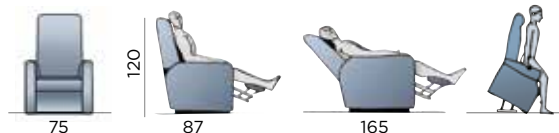

Dimensioni

150 Kg

Capacità di sollevamento

Altezza seduta da terra
Profondità seduta
Larghezza seduta

48 cm
45 cm
52 cm

€1.150,00 + IVA

MADE IN ITALY

ATENE

INCLUSO NEL PREZZO

- SISTEMA ANTI-RIBALTAMENTO
- LIFT 2 MOTORI
- ROLLER SYSTEM 4 RUOTE
- MECCANISMO MOTION ITALIA
- SFODERABILITÀ: TOTALE

- **OPTIONAL:**

Vedi accessori pag. 14

Dimensioni

Capacità di sollevamento

€ 980,00 + IVA

Altezza seduta da terra
 Profondità seduta
 Larghezza seduta

50 cm
 49 cm
 52 cm

INCLUSO NEL PREZZO

- SISTEMA ANTI-RIBALTAMENTO
- LIFT 2 MOTORI
- ROLLER SYSTEM 4 RUOTE
- MECCANISMO MOTION ITALIA
- NON SFODERABILE