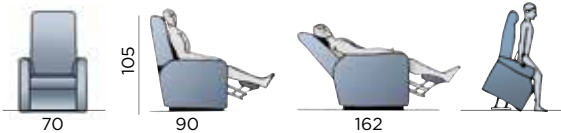

Capacità di sollevamento

Altezza seduta da terra 49 cm
Profondità seduta 49 cm
Larghezza seduta 48 cm

€ 1.060,00 + IVA

LORETTA

MADE IN ITALY

INCLUSO NEL PREZZO

- SISTEMA ANTI-RIBALTAMENTO
- POLTRONA LIFT 2 MOTORI
- ROLLER SYSTEM 4 RUOTE
- MECCANISMO MOTION ITALIA
- NON SFODERABILE

- **OPTIONAL:**

Vedi accessori pag. 14

Dimensioni

Capacità di sollevamento

€ 895,00 + IVA

Altezza seduta da terra
Profondità seduta
Larghezza seduta

47 cm
54 cm
51 cm

REBECCA