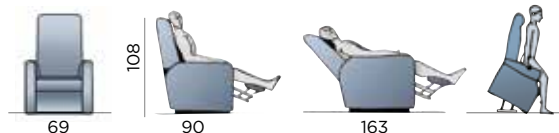

€ 980,00 + IVA

Altezza seduta da terra
 Profondità seduta
 Larghezza seduta

50 cm
 49 cm
 52 cm

INCLUSO NEL PREZZO

- SISTEMA ANTI-RIBALTAMENTO
- LIFT 2 MOTORI
- ROLLER SYSTEM 4 RUOTE
- MECCANISMO MOTION ITALIA
- NON SFODERABILE

OPTIONAL:

Vedi accessori pag. 14

Dimensioni

Altezza seduta da terra
Profondità seduta
Larghezza seduta

49 cm
51 cm
51 cm

Capacità di sollevamento

€1.020,00 + IVA

PLUTONE