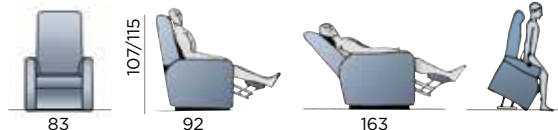

- **OPTIONAL:**

Vedi accessori pag. 14

Dimensioni

Capacità di sollevamento

Altezza seduta da terra 46 cm
 Profondità seduta 48 cm
 Larghezza seduta 52 cm

€ 1.300,00 + IVA

MADE IN ITALY

NORMA

INCLUSO NEL PREZZO

INDICARE COLORE BORDINO

€ 1.125,00 + IVA

Dimensioni

Altezza seduta da terra
 Profondità seduta
 Larghezza seduta

48 cm
 45 cm
 51 cm

150 Kg
 Capacità di sollevamento

INCLUSO NEL PREZZO

- SISTEMA ANTI-RIBALTAMENTO
- LIFT 2 MOTORI
- ROLLER SYSTEM 4 RUOTE
- MECCANISMO MOTION ITALIA
- POGGIA TESTA REGOLABILE MANUALMENTE
- SFODERABILITÀ: TOTALE
- **OPTIONAL:**
Vedi accessori pag. 14

Poggia testa regolabile manualmente

Dimensioni

150 Kg
Capacità di sollevamento

Altezza seduta da terra 47 cm
Profondità seduta 44 cm
Larghezza seduta 52 cm

47 cm
44 cm
52 cm

€ 1.210,00 + IVA

MADE IN ITALY

DADA

INCLUSO NEL PREZZO